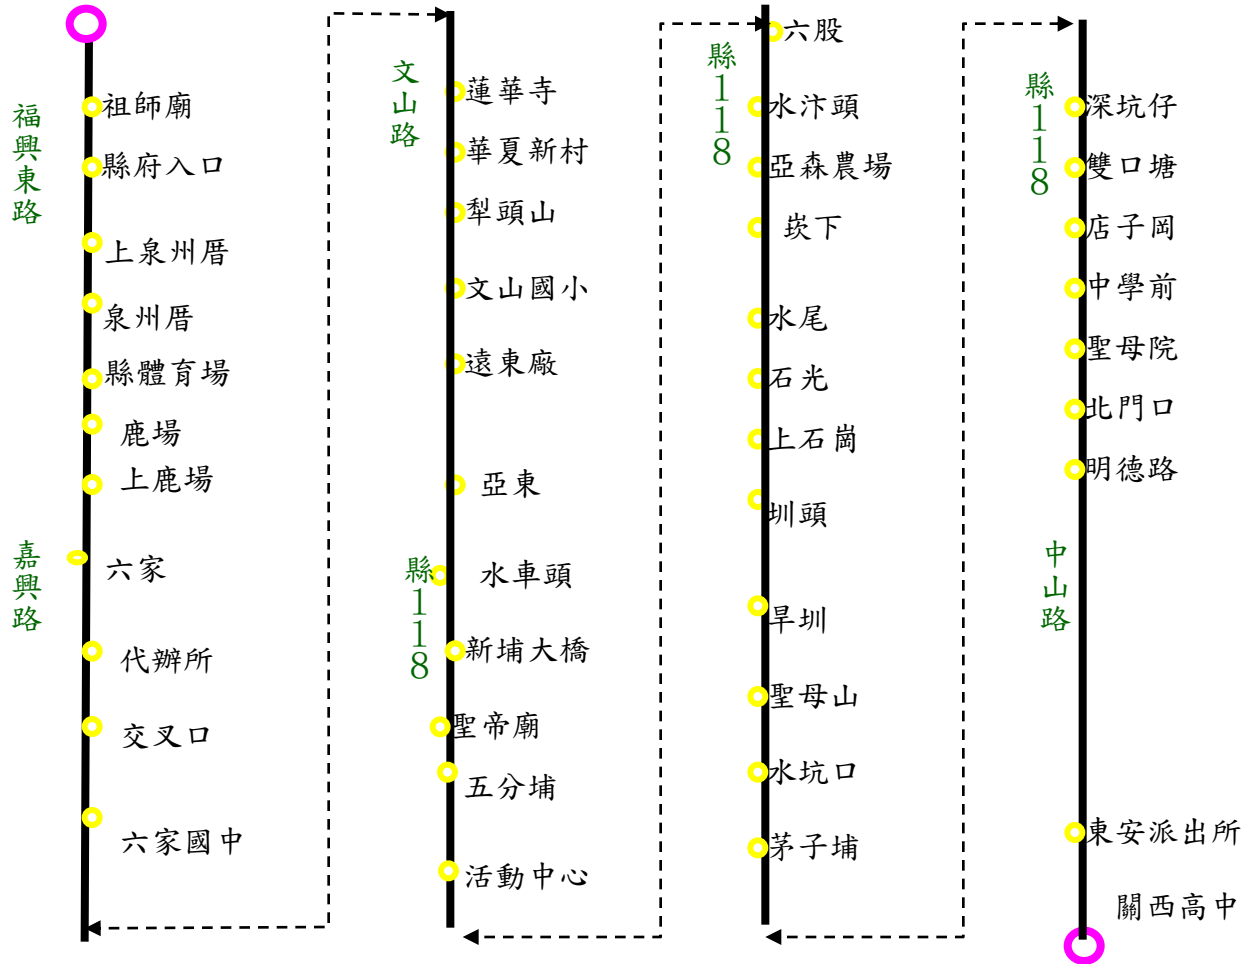

新竹客運【1路】關高-新竹專車路線圖

新竹客運【甲路】關高-下斗崙專車路線圖

下斗崙(中華路轉往福興東路路口)

新竹客運【乙路】關高-新竹專車路線圖

新竹客運【2路】關高-新竹專車路線圖

新竹客運【3路】關高-新埔專車路線圖

新竹客運【5.6.7路】關高-竹北口專車路線圖

新竹客運【8路】關高-湖口專車路線圖

新竹客運【9路】關高-新豐專車路線圖

新竹客運【10路】關高-芎林專車路線圖

新竹客運【11.12路】關高-竹中口專車路線圖

12路美芝城起站

新竹客運【13.14.16路】關高-竹東專車路線圖

16路下公館起站

新竹客運【15路】關高-北埔專車路線圖

新竹客運【17路】關高-中壢專車路線圖