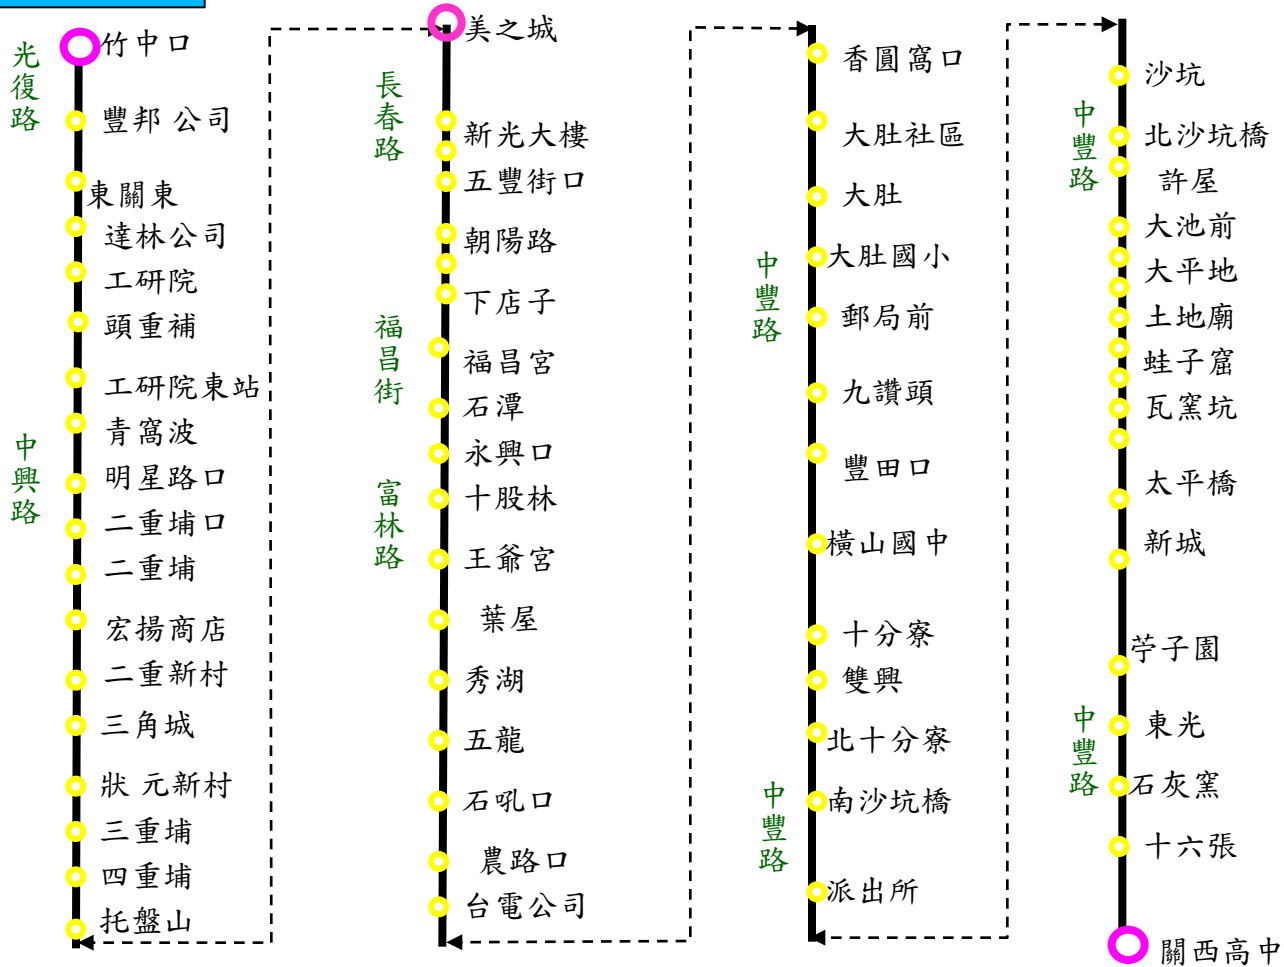

新竹客運【1路】關高-新竹專車路線圖

新竹客運【甲路】關高-下斗崙專車路線圖

下斗崙(中華路轉往福興東路路口)

新竹客運【乙路】關高-新竹專車路線圖

新竹客運【2路】關高-新竹專車路線圖

新竹客運【3路】關高-新埔專車路線圖

新竹客運【5.6.7路】關高-竹北口專車路線圖

新竹客運【8路】關高-湖口專車路線圖

新竹客運【9路】關高-新豐專車路線圖

新竹客運【10路】關高-芎林專車路線圖

新竹客運【11.12路】關高-竹中口專車路線圖

12路美芝城起站

新竹客運【13.14.16路】關高-竹東專車路線圖

16路下公館起站

新竹客運【15路】關高-北埔專車路線圖

新竹客運【17路】關高-中壢專車路線圖