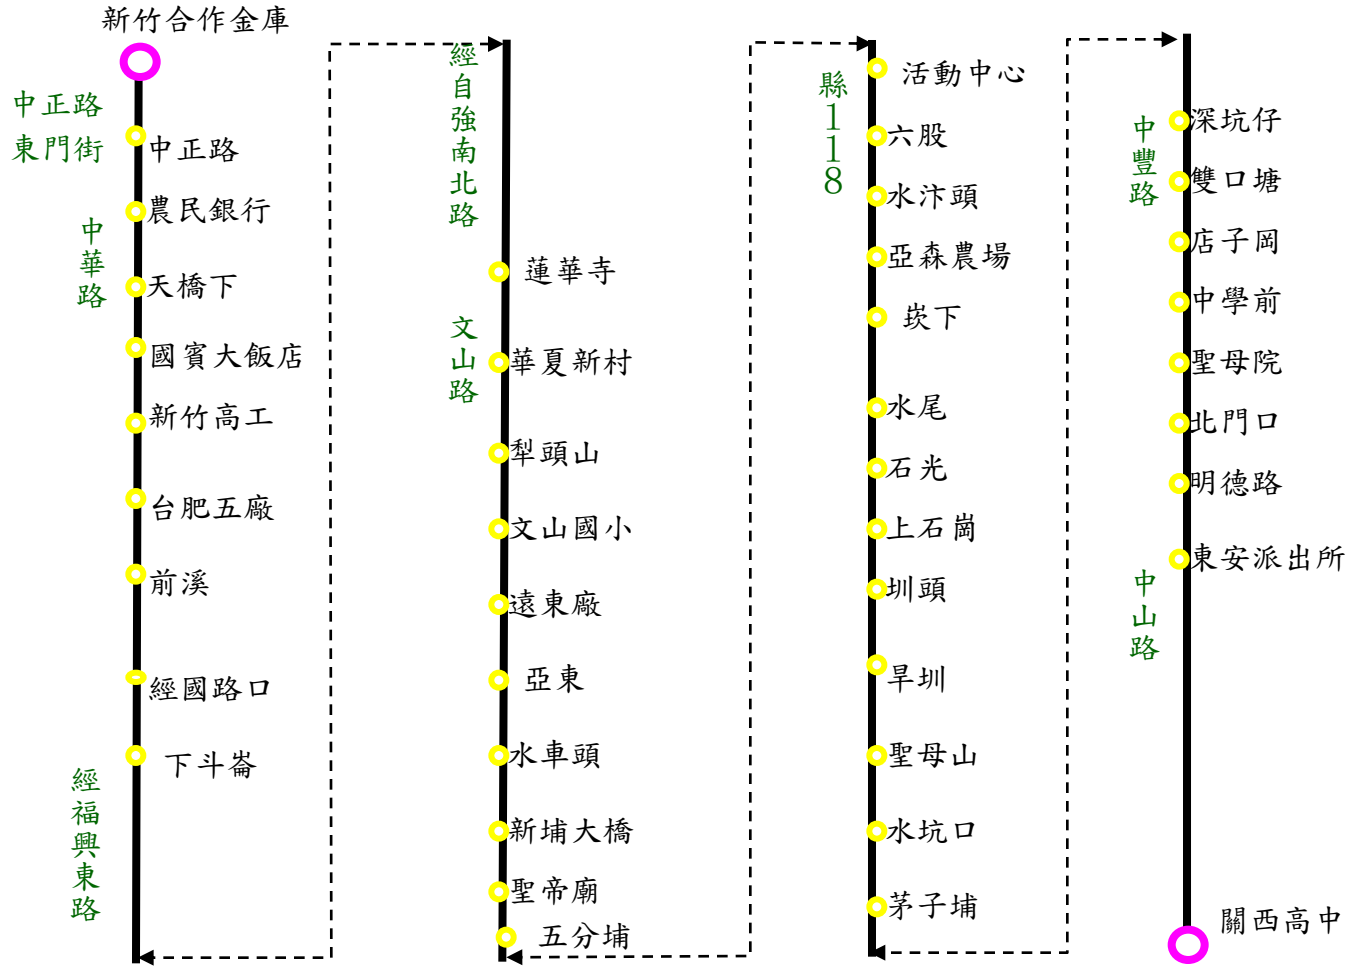

新竹客運【1路】關高-新竹專車路線圖

新竹客運【甲路】關高-下斗崙專車路線圖

下斗崙(中華路轉往福興東路路口)

新竹客運【乙路】關高-新竹專車路線圖

新竹客運【2路】關高-新竹專車路線圖

新竹客運【3路】關高-新埔專車路線圖

新竹客運【5.6.7路】關高-竹北口專車路線圖

新竹客運【8路】關高-湖口專車路線圖

新竹客運【9路】關高-新豐專車路線圖

新竹客運【10路】關高-芎林專車路線圖

新竹客運【11.12路】關高-竹中口專車路線圖

12路美芝城起站

新竹客運【13.14.16路】關高-竹東專車路線圖

16路下公館起站

新竹客運【15路】關高-北埔專車路線圖

新竹客運【17路】關高-中壢專車路線圖