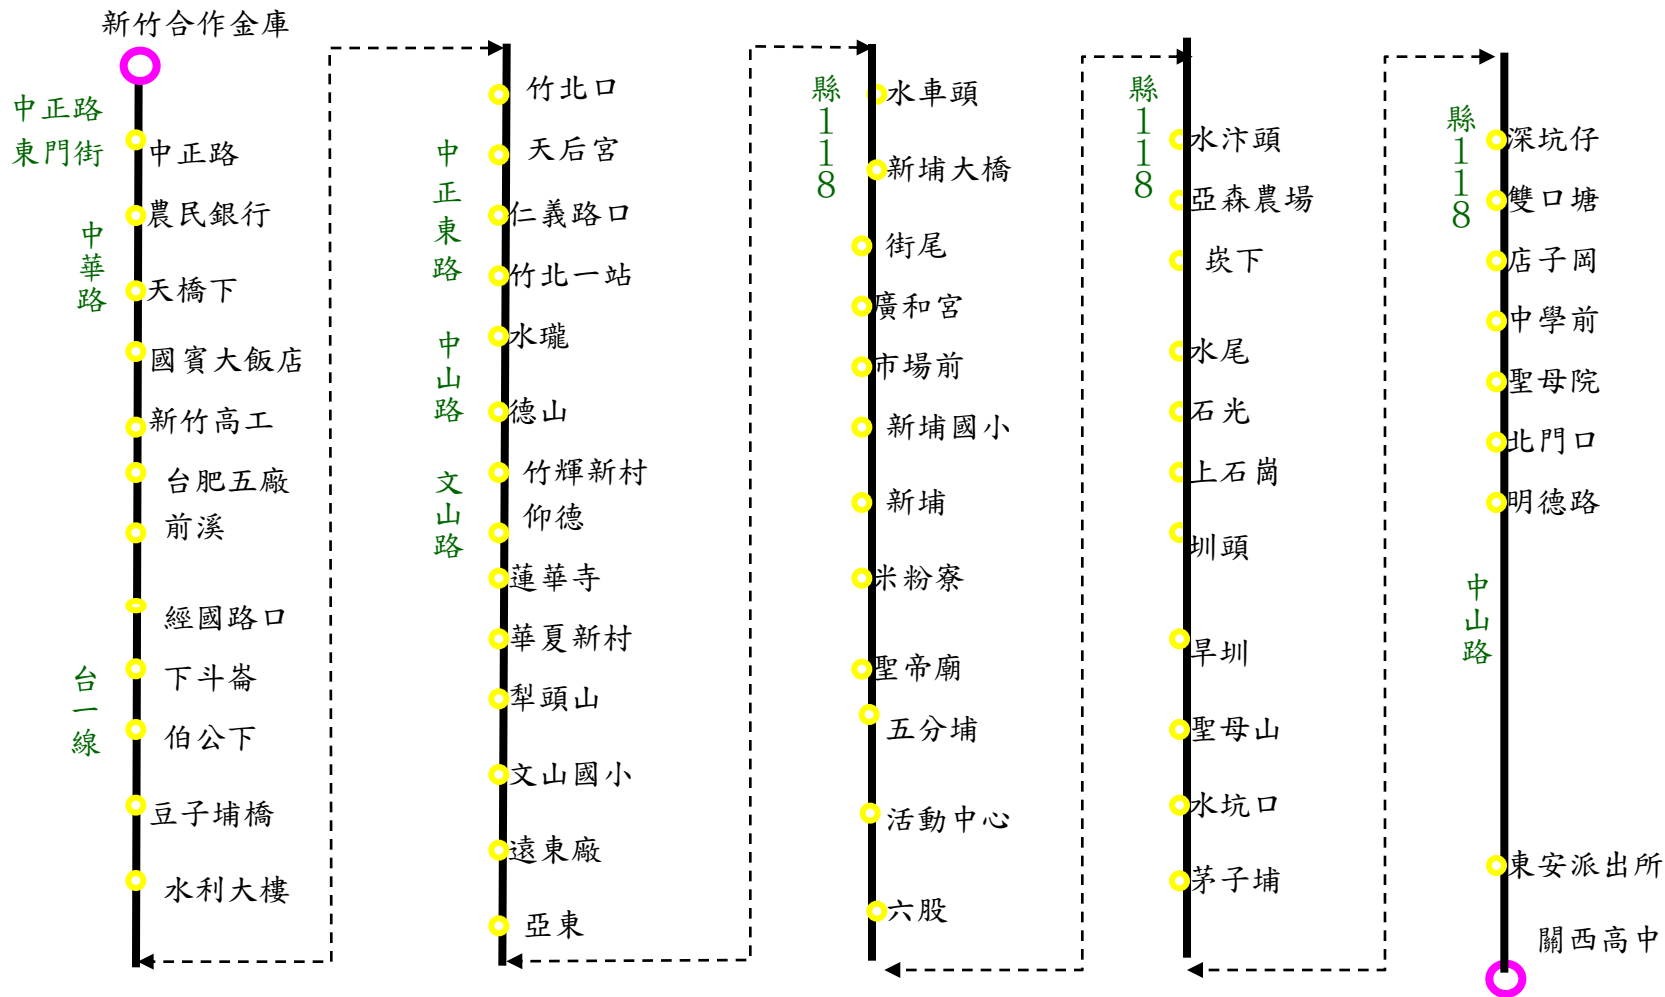

新竹客運【1路】關高-新竹專車路線圖

新竹客運【甲路】關高-下斗崙專車路線圖

下斗崙(中華路轉往福興東路路口)

新竹客運【乙路】關高-新竹專車路線圖

新竹客運【2路】關高-新竹專車路線圖

新竹客運【3路】關高-新埔專車路線圖

新竹客運【5.6.7路】關高-竹北口專車路線圖

新竹客運【8路】關高-湖口專車路線圖

新竹客運【9路】關高-新豐專車路線圖

新竹客運【10路】關高-芎林專車路線圖

新竹客運【11.12路】關高-竹中口專車路線圖

12路美芝城起站

新竹客運【13.14.16路】關高-竹東專車路線圖

16路下公館起站

新竹客運【15路】關高-北埔專車路線圖

新竹客運【17路】關高-中壢專車路線圖