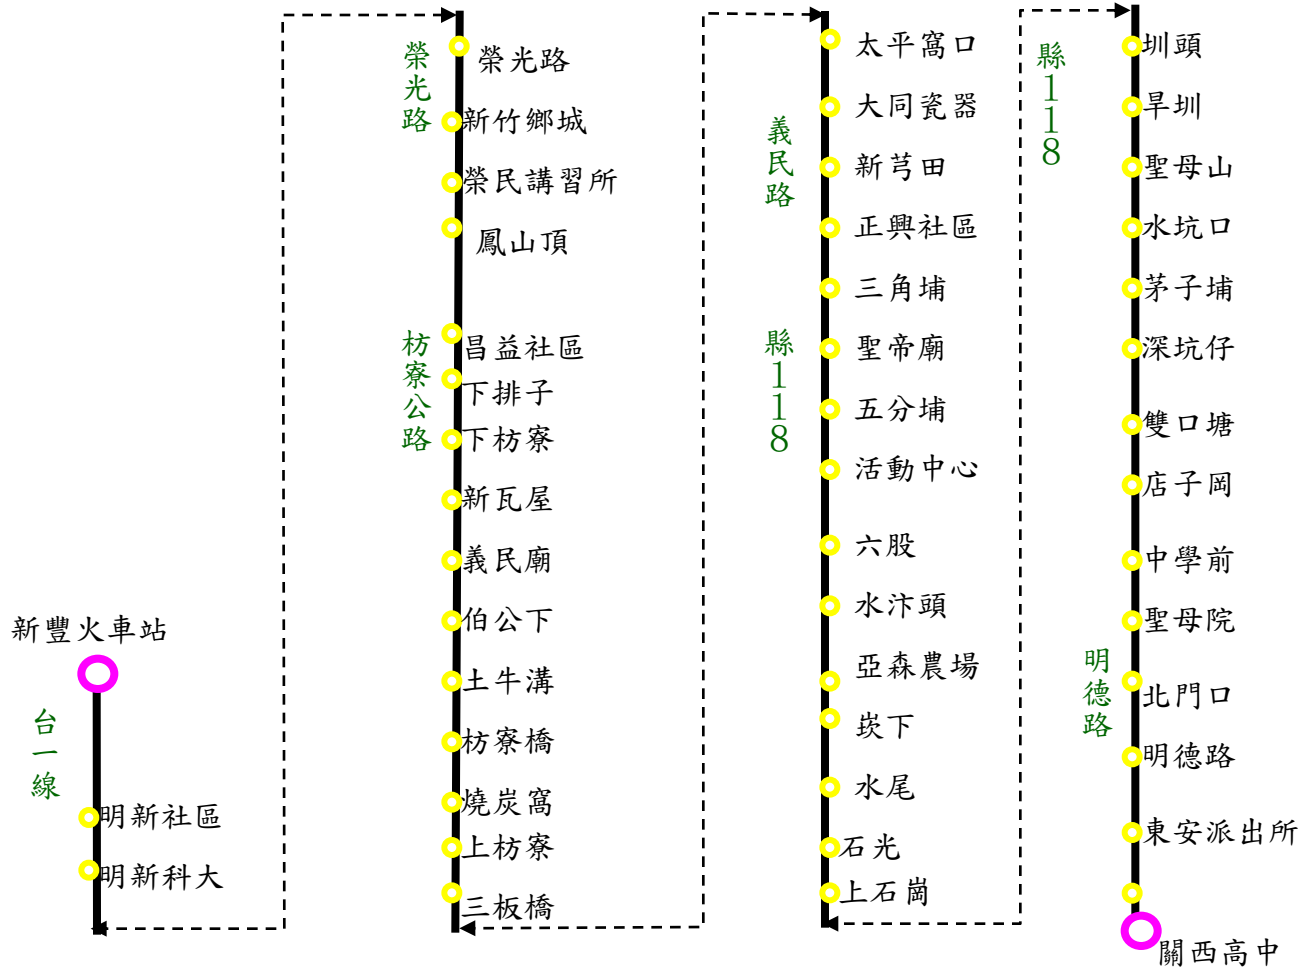

新竹客運【1路】關高-新竹專車路線圖

新竹客運【甲路】關高-下斗崙專車路線圖

下斗崙(中華路轉往福興東路路口)

新竹客運【乙路】關高-新竹專車路線圖

新竹客運【2路】關高-新竹專車路線圖

新竹客運【3路】關高-新埔專車路線圖

新竹客運【5.6.7路】關高-竹北口專車路線圖

新竹客運【8路】關高-湖口專車路線圖

新竹客運【9路】關高-新豐專車路線圖

新竹客運【10路】關高-芎林專車路線圖

新竹客運【11.12路】關高-竹中口專車路線圖

12路美芝城起站

新竹客運【13.14.16路】關高-竹東專車路線圖

16路下公館起站

新竹客運【15路】關高-北埔專車路線圖

新竹客運【17路】關高-中壢專車路線圖