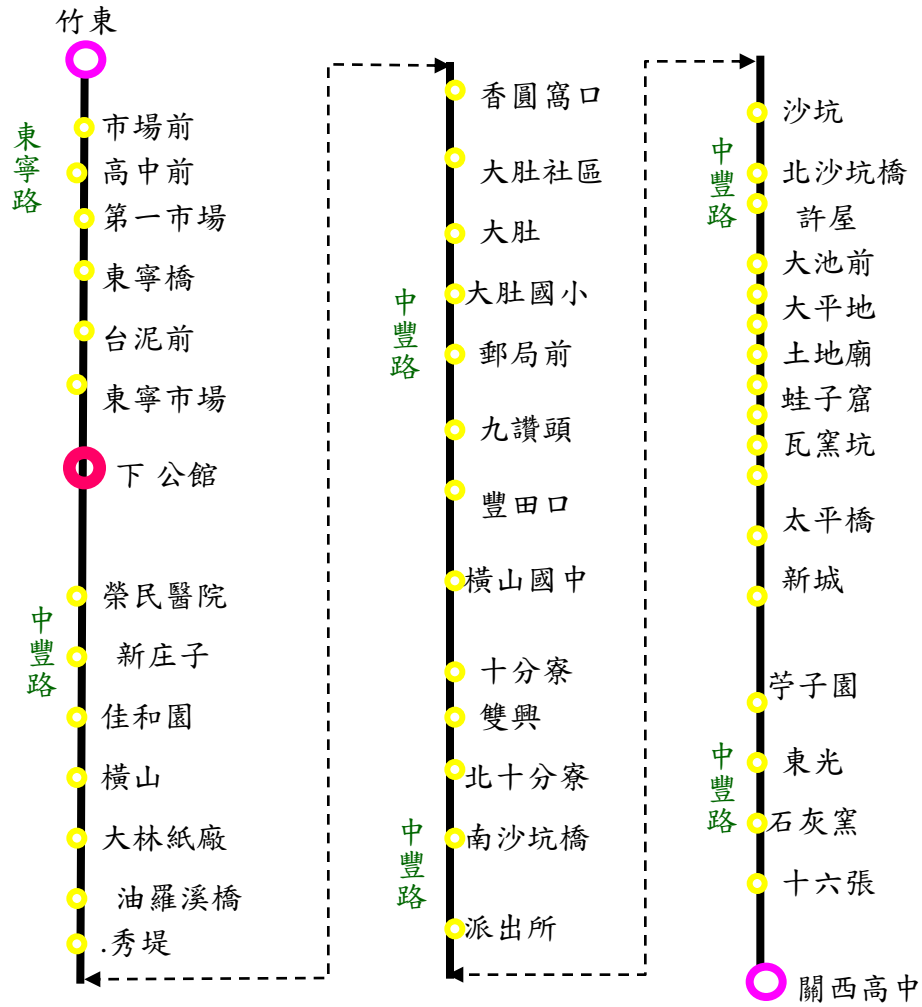

新竹客運【1路】關高-新竹專車路線圖

新竹客運【甲路】關高-下斗崙專車路線圖

下斗崙(中華路轉往福興東路路口)

新竹客運【乙路】關高-新竹專車路線圖

新竹客運【2路】關高-新竹專車路線圖

新竹客運【3路】關高-新埔專車路線圖

新竹客運【5.6.7路】關高-竹北口專車路線圖

新竹客運【8路】關高-湖口專車路線圖

新竹客運【9路】關高-新豐專車路線圖

新竹客運【10路】關高-芎林專車路線圖

新竹客運【11.12路】關高-竹中口專車路線圖

12路美芝城起站

新竹客運【13.14.16路】關高-竹東專車路線圖

16路下公館起站

新竹客運【15路】關高-北埔專車路線圖

新竹客運【17路】關高-中壢專車路線圖