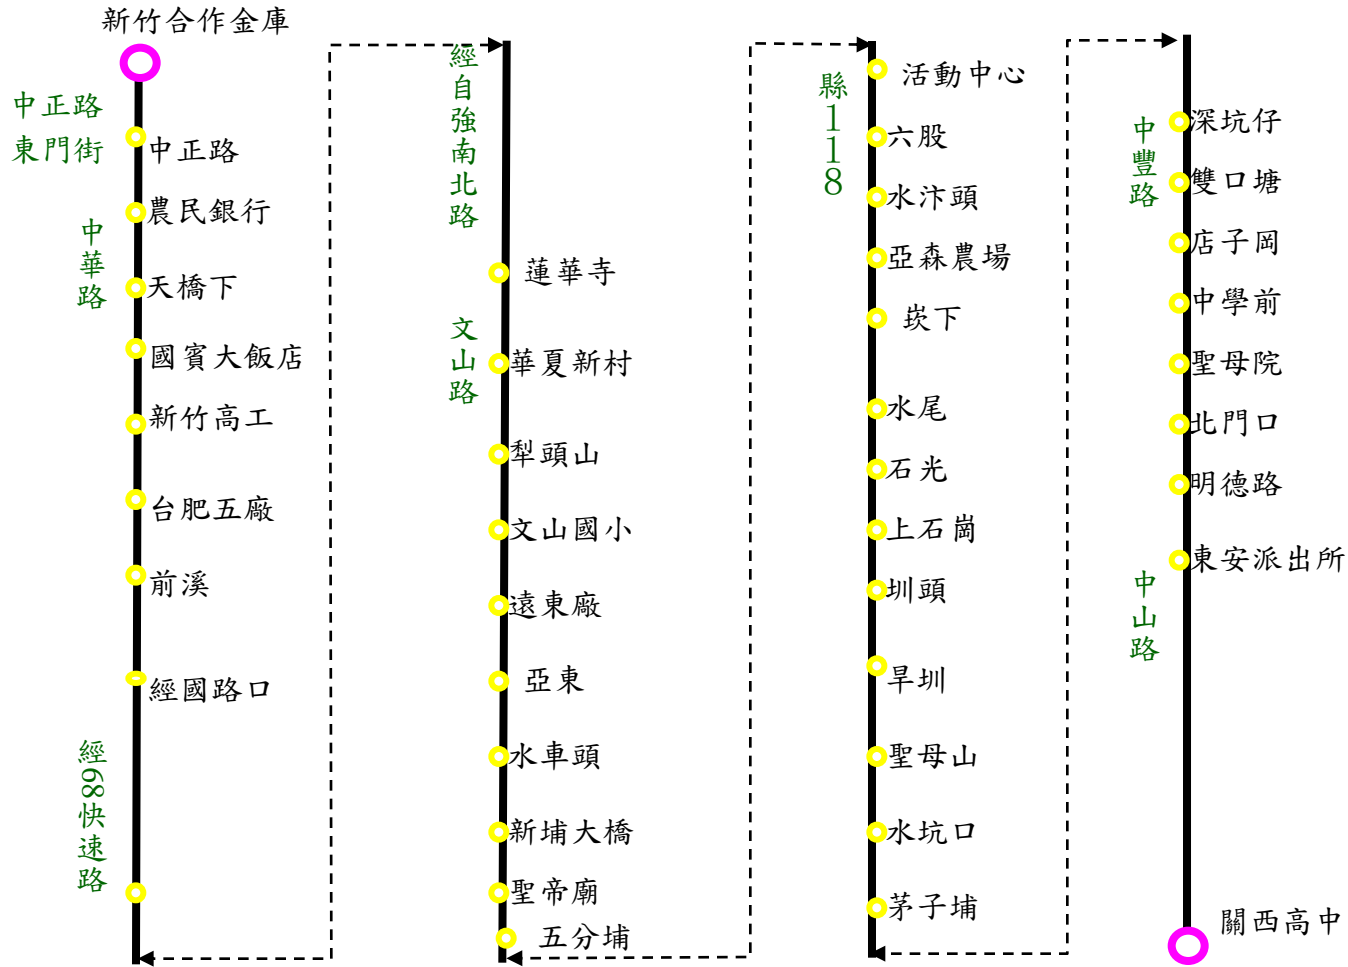

新竹客運【1路】關高-新竹專車路線圖

新竹客運【甲路】關高-下斗崙專車路線圖

下斗崙(中華路轉往福興東路路口)

新竹客運【乙路】關高-新竹專車路線圖

新竹客運【2路】關高-新竹專車路線圖

新竹客運【3路】關高-新埔專車路線圖

新竹客運【5.6.7路】關高-竹北口專車路線圖

新竹客運【8路】關高-湖口專車路線圖

新竹客運【9路】關高-新豐專車路線圖

新竹客運【10路】關高-芎林專車路線圖

新竹客運【11.12路】關高-竹中口專車路線圖

12路美芝城起站

新竹客運【13.14.16路】關高-竹東專車路線圖

16路下公館起站

新竹客運【15路】關高-北埔專車路線圖

新竹客運【17路】關高-中壢專車路線圖