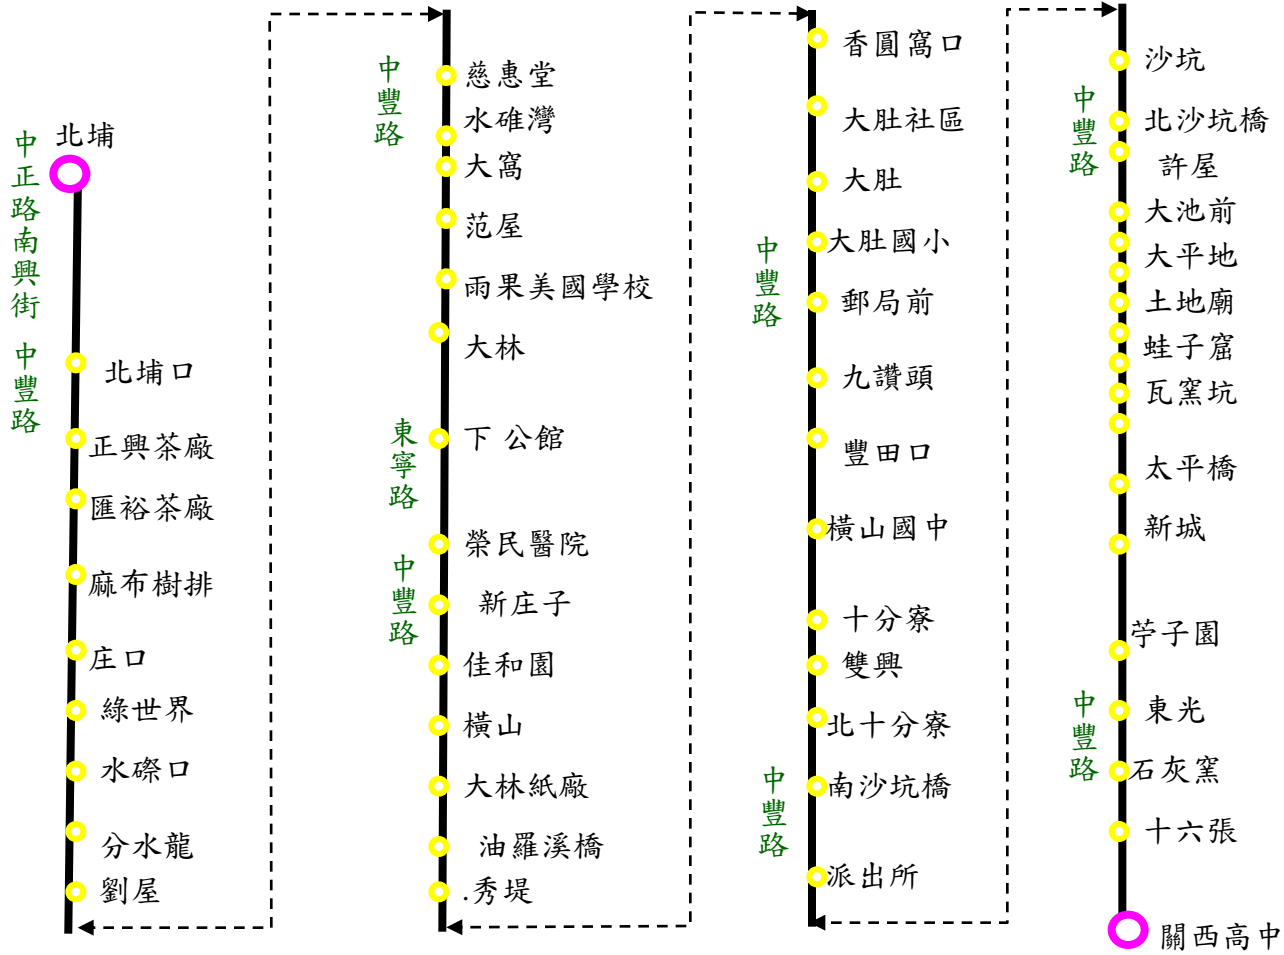

新竹客運【1路】關高-新竹專車路線圖

新竹客運【甲路】關高-下斗崙專車路線圖

下斗崙(中華路轉往福興東路路口)

新竹客運【乙路】關高-新竹專車路線圖

新竹客運【2路】關高-新竹專車路線圖

新竹客運【3路】關高-新埔專車路線圖

新竹客運【5.6.7路】關高-竹北口專車路線圖

新竹客運【8路】關高-湖口專車路線圖

新竹客運【9路】關高-新豐專車路線圖

新竹客運【10路】關高-芎林專車路線圖

新竹客運【11.12路】關高-竹中口專車路線圖

12路美芝城起站

新竹客運【13.14.16路】關高-竹東專車路線圖

16路下公館起站

新竹客運【15路】關高-北埔專車路線圖

新竹客運【17路】關高-中壢專車路線圖