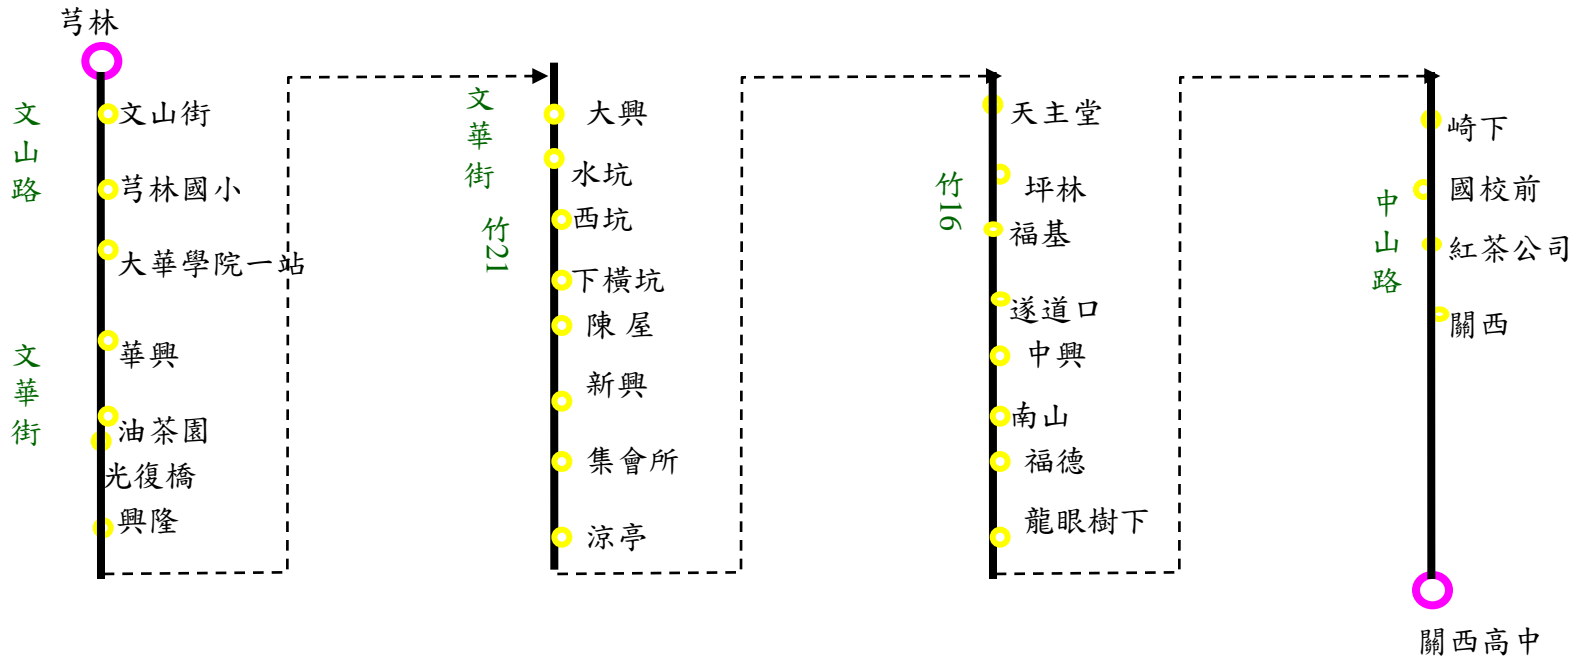

新竹客運【1路】關高-新竹專車路線圖

新竹客運【甲路】關高-下斗崙專車路線圖

下斗崙(中華路轉往福興東路路口)

新竹客運【乙路】關高-新竹專車路線圖

新竹客運【2路】關高-新竹專車路線圖

新竹客運【3路】關高-新埔專車路線圖

新竹客運【5.6.7路】關高-竹北口專車路線圖

新竹客運【8路】關高-湖口專車路線圖

新竹客運【9路】關高-新豐專車路線圖

新竹客運【10路】關高-芎林專車路線圖

新竹客運【11.12路】關高-竹中口專車路線圖

12路美芝城起站

新竹客運【13.14.16路】關高-竹東專車路線圖

16路下公館起站

新竹客運【15路】關高-北埔專車路線圖

新竹客運【17路】關高-中壢專車路線圖