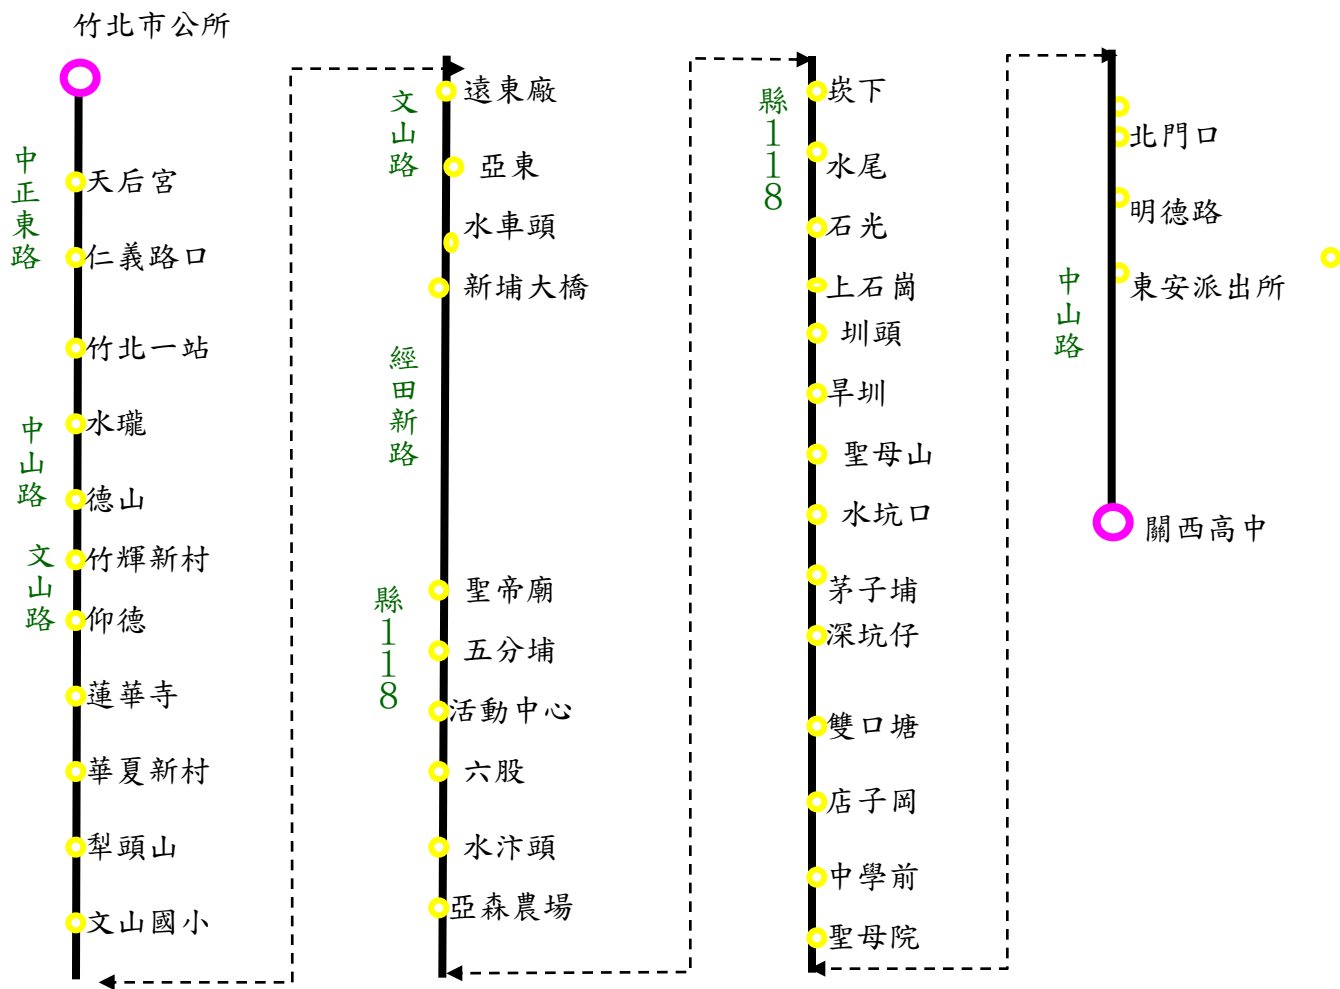

新竹客運【1路】關高-新竹專車路線圖

新竹客運【甲路】關高-下斗崙專車路線圖

下斗崙(中華路轉往福興東路路口)

新竹客運【乙路】關高-新竹專車路線圖

新竹客運【2路】關高-新竹專車路線圖

新竹客運【3路】關高-新埔專車路線圖

新竹客運【5.6.7路】關高-竹北口專車路線圖

新竹客運【8路】關高-湖口專車路線圖

新竹客運【9路】關高-新豐專車路線圖

新竹客運【10路】關高-芎林專車路線圖

新竹客運【11.12路】關高-竹中口專車路線圖

12路美芝城起站

新竹客運【13.14.16路】關高-竹東專車路線圖

16路下公館起站

新竹客運【15路】關高-北埔專車路線圖

新竹客運【17路】關高-中壢專車路線圖