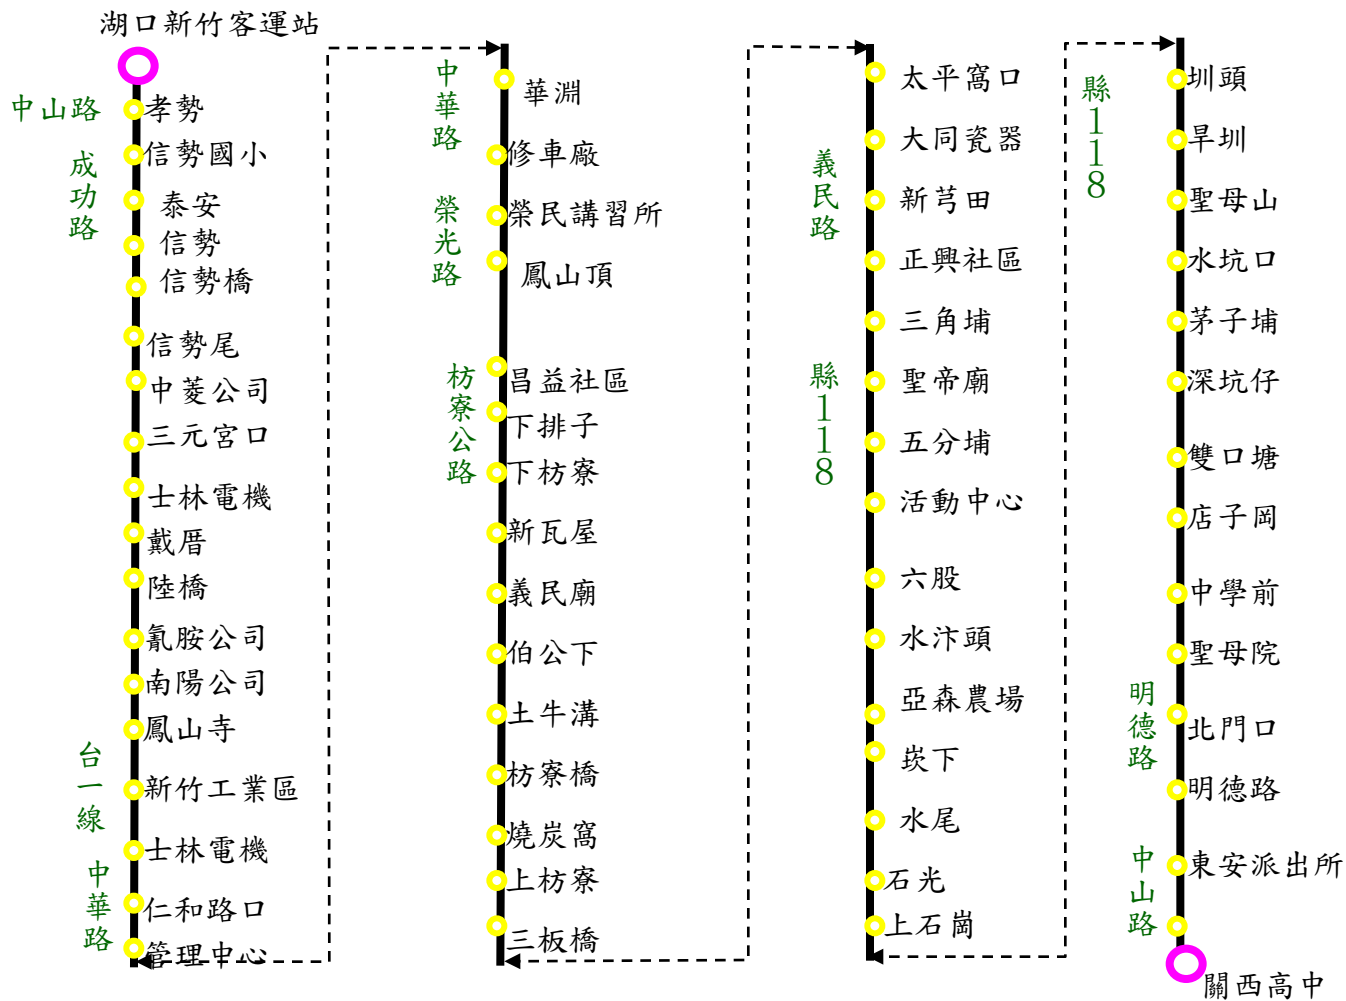

新竹客運【1路】關高-新竹專車路線圖

新竹客運【甲路】關高-下斗崙專車路線圖

下斗崙(中華路轉往福興東路路口)

新竹客運【乙路】關高-新竹專車路線圖

新竹客運【2路】關高-新竹專車路線圖

新竹客運【3路】關高-新埔專車路線圖

新竹客運【5.6.7路】關高-竹北口專車路線圖

新竹客運【8路】關高-湖口專車路線圖

新竹客運【9路】關高-新豐專車路線圖

新竹客運【10路】關高-芎林專車路線圖

新竹客運【11.12路】關高-竹中口專車路線圖

12路美芝城起站

新竹客運【13.14.16路】關高-竹東專車路線圖

16路下公館起站

新竹客運【15路】關高-北埔專車路線圖

新竹客運【17路】關高-中壢專車路線圖