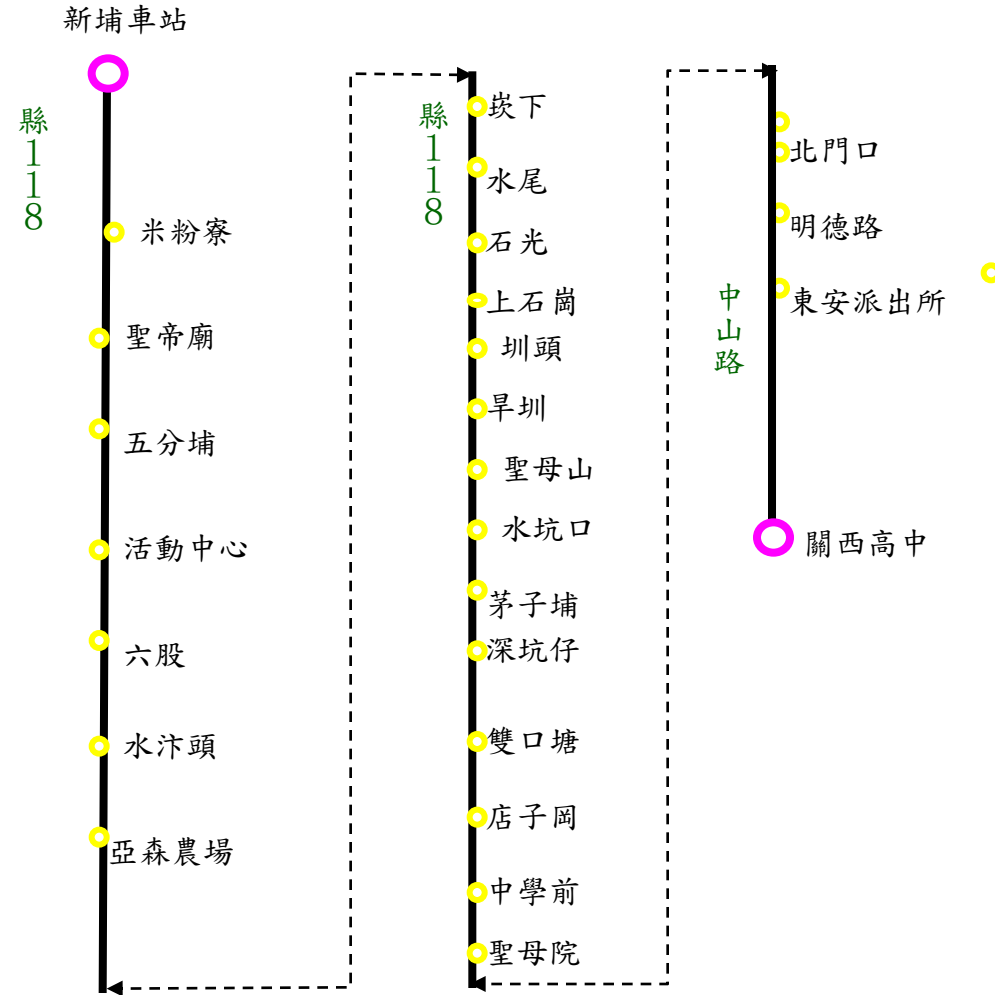

新竹客運【1路】關高-新竹專車路線圖

新竹客運【甲路】關高-下斗崙專車路線圖

下斗崙(中華路轉往福興東路路口)

新竹客運【乙路】關高-新竹專車路線圖

新竹客運【2路】關高-新竹專車路線圖

新竹客運【3路】關高-新埔專車路線圖

新竹客運【5.6.7路】關高-竹北口專車路線圖

新竹客運【8路】關高-湖口專車路線圖

新竹客運【9路】關高-新豐專車路線圖

新竹客運【10路】關高-芎林專車路線圖

新竹客運【11.12路】關高-竹中口專車路線圖

12路美芝城起站

新竹客運【13.14.16路】關高-竹東專車路線圖

16路下公館起站

新竹客運【15路】關高-北埔專車路線圖

新竹客運【17路】關高-中壢專車路線圖